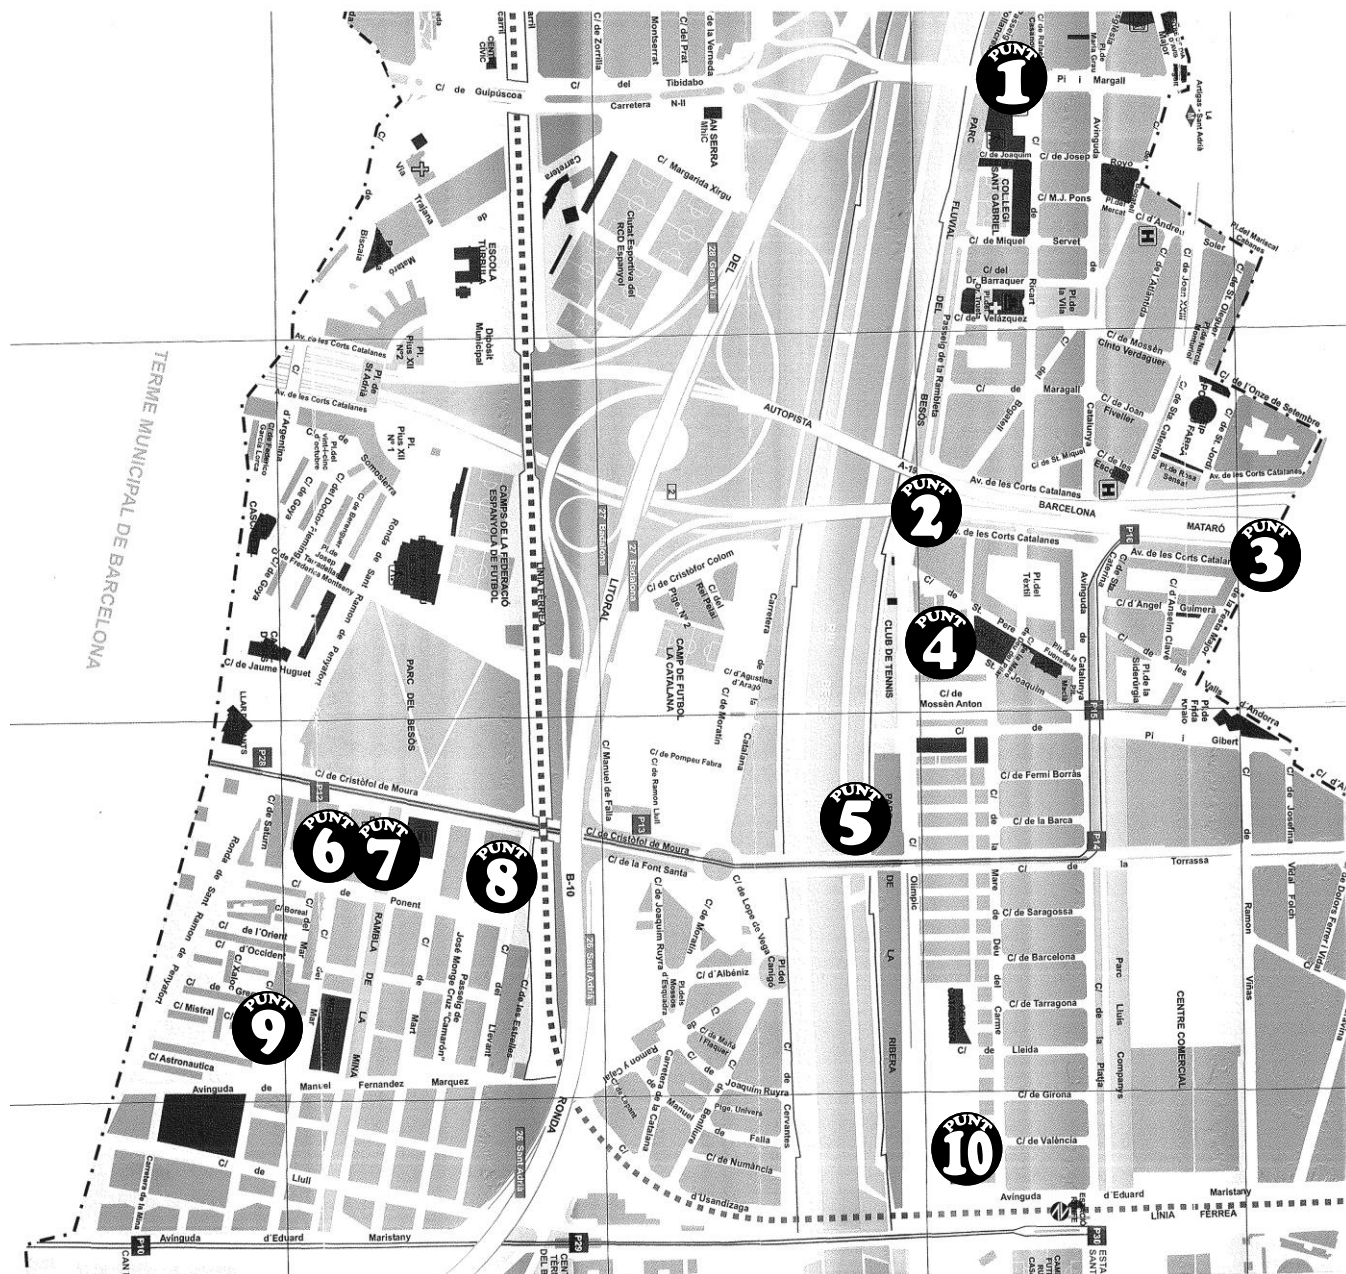

Plànol dels punts de la gimcana

PUNY 1 Edifici Polidor (pl. Guillermo Vidaña, s/n)

PUNY 2 Escola bressol J. M. Céspedes (c. Olímpic, 5)

PUNY 3 Aldees Infants SOS (c. Festa Major, 13-15)

PUNY 4 Barnabitas (c. Mossèn Anton, 7)

PUNY 5 Trofeu en Wally (pont de Cristòfol de Moura)

PUNY 6 Biblioteca Font de la Mina (c. Ponent, 1-5)

PUNY 7 Fundació Pere Closa (dins la Biblioteca Font de la Mina)

PUNY 8 Casal Infantil la Mina (c. Ponent cantonada c. Llevant)

PUNY 9 Grupo Unió (Edifici blanc davant del CEIP Mediterrània)

PUNY 10 Institut Manuel Vázquez Montalbán (av. Eduard Maristany, 59-61)