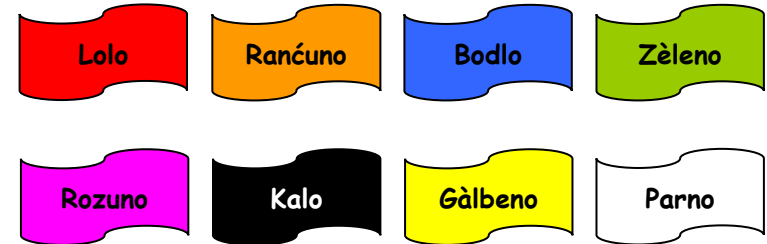

Els mesos de l'any en romanó:

Gener = Januàra Juliol = Żulaj
Febrer = Februàra Agost = Avgùsto
Març = Titronaj Setembre =
Septèmbra
Abril = Grastornaj Octubre = Oktòbra
Maig = Maj Novembre = Novèmbra
Juny = Baredivaj Desembre = Decèmbra

Els dies de la setmana en romanó:

Dilluns = Luj
Dimarts = Martĩ
Dimecres = Tetradi
Dijous = Żoj
Divendres = Parástuj
Dissabte = Sàbato
Diumenge = Kurko

Els colors en romanó:

Els números de l'1 al 10 en romanó: