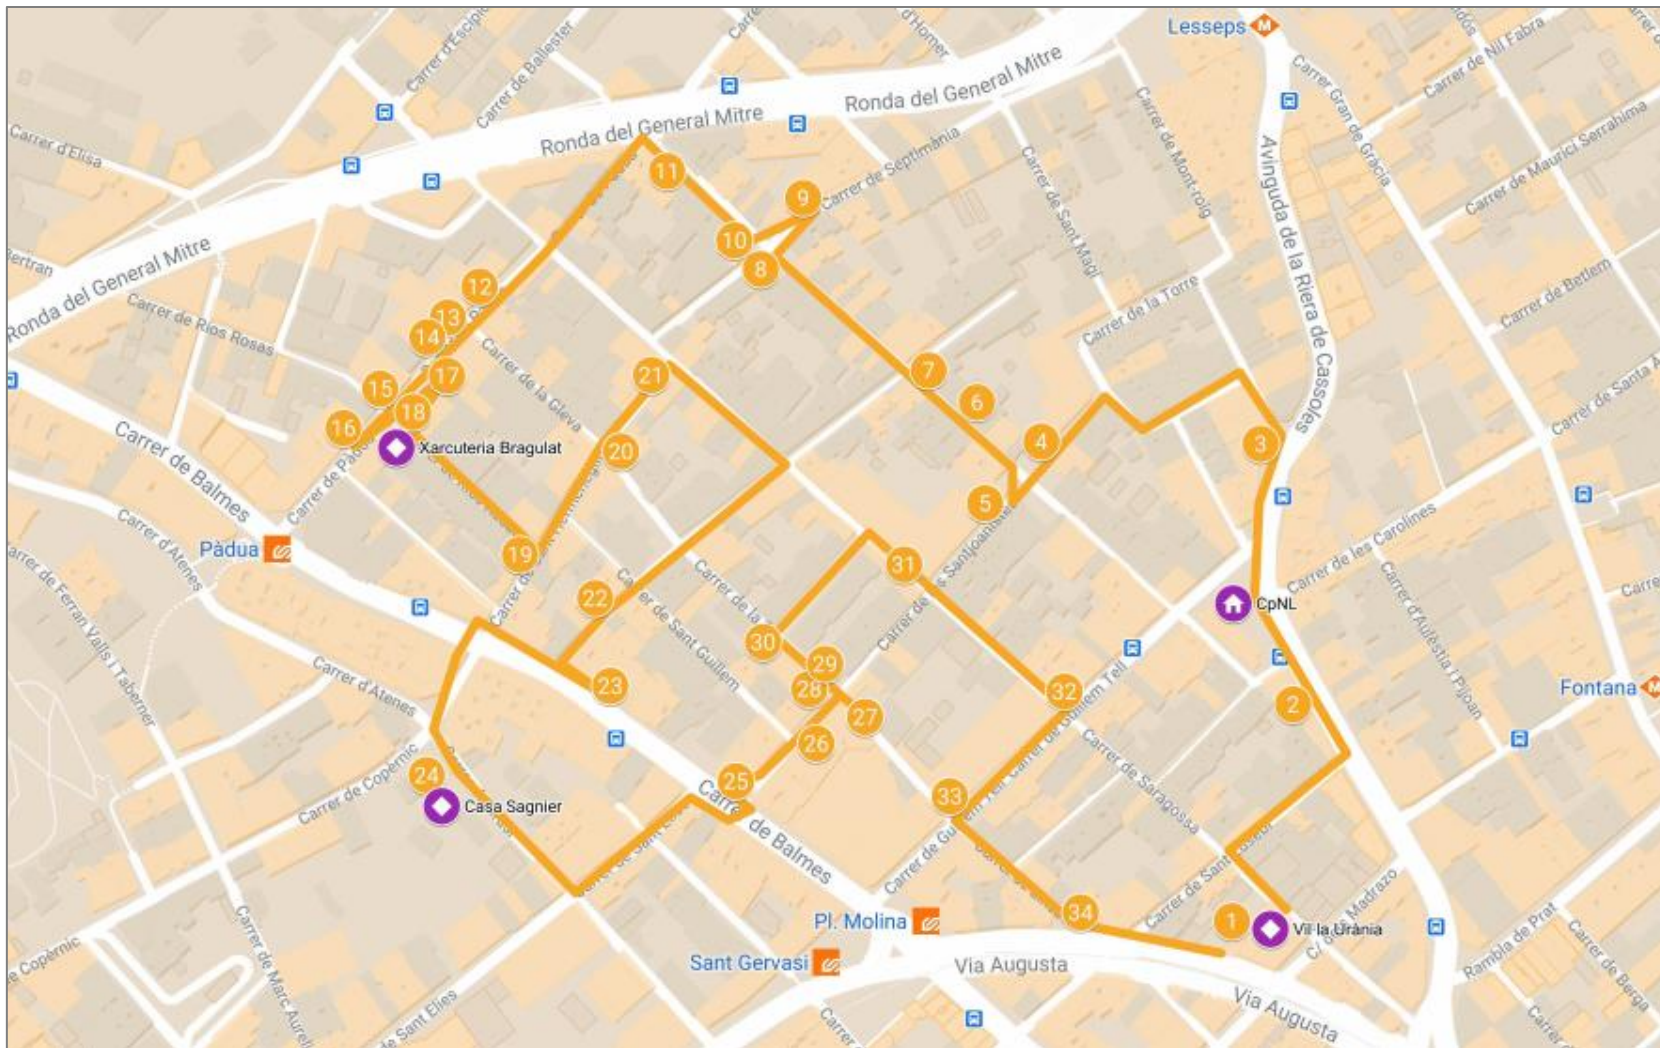

Concurs de frases fetes Si l'encertes, l'endevines

Itinerari recomanat del recorregut pels establiments participants de Farró Comerç

De l'1 al 27 de juny de 2021

Establiments participants:

- 1 Vil·la Urània
- 2 Yolanda Punt de Creu
- 3 Massa Mare Arte Sana
- 4 My Clinic Barcelona
- 5 La Perla de Sant Gervasi
- 6 Fincas BM
- 7 Farmàcia Piera
- 8 Estudi d'art Soriano
- 9 Max Impressió
- 10 Pa de sucre
- 11 Trémolo
- 12 Nou Estil Perruquers
- 13 Merceria la Troca
- 14 Bodega Pàdua
- 15 Òptica Pàdua Visión
- 16 La Modista de Pàdua
- 17 Omi Pasta Fresca
- 18 Xarcuteria Bragulat
- 19 El sac de la Padrina
- 20 Bo de Bo
- 21 Balafria
- 22 La Perrockia
- 23 BCN Surf&Skate Outlet
- 24 Casa Sagnier
- 25 Hernando Xarcuter
- 26 Why Not Tattoo Studio
- 27 Mianimals
- 28 Muss&Coco
- 29 El taller de la Raquel
- 30 Farmàcia la Gleva
- 31 80 Days
- 32 Farmàcia Samaranch
- 33 Audio Vídeo Tell
- 34 ARS VIVA

 Punts de recollida i recepció de butlletes:

- Centre Cívic Vil·la Urània
- Espai Jove Casa Sagnier
- Xarcuteria Bragulat

Hi col·laboren:

Consorci d'Educació de Barcelona
 Generalitat de Catalunya
 Ajuntament de Barcelona