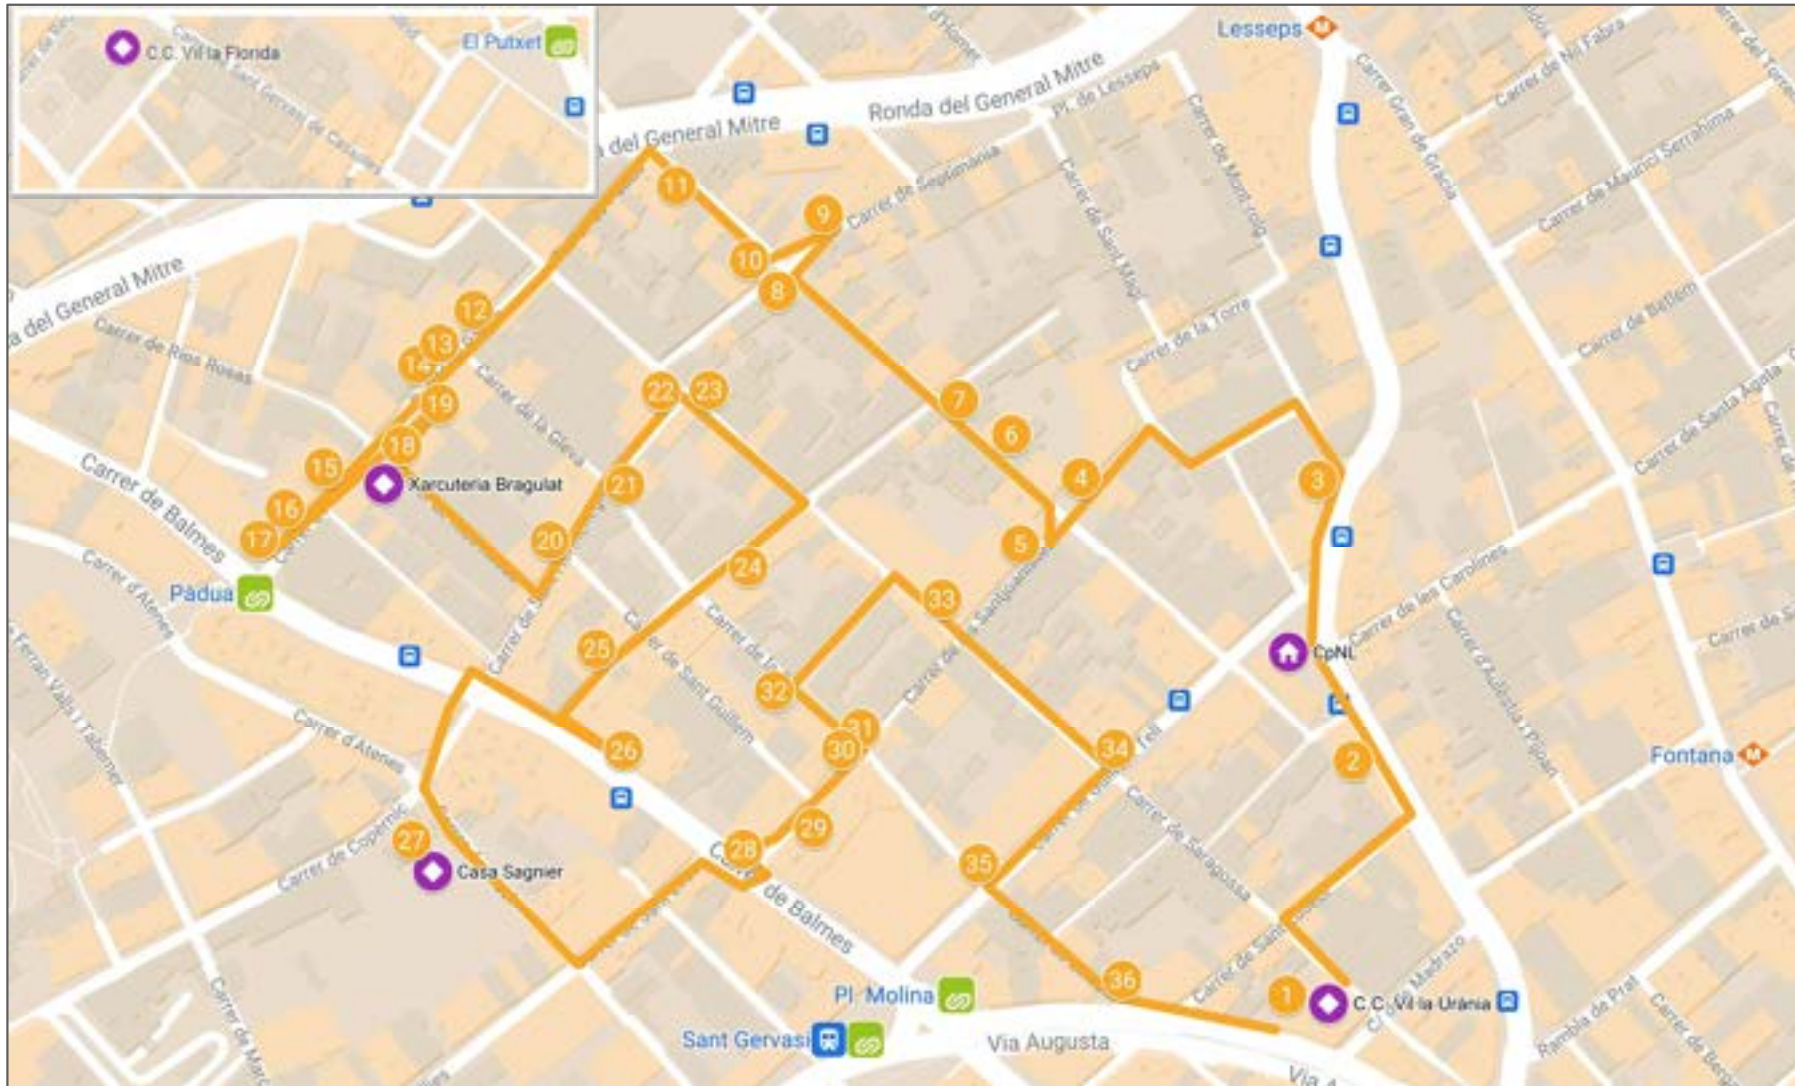

Si l'encertes, l'endevines

Itinerari recomanat del recorregut pels establiments participants de Farró Comerç

De l'1 al 30 d'abril de 2022

Establiments participants:

- 1 Vil·la Urània
- 2 Yolanda Punt de Creu
- 3 Massa Mare Arte Sana
- 4 My Clinic Barcelona
- 5 La Perla de Sant Gervasi
- 6 Fincas BM
- 7 Farmàcia Plera
- 8 Estudi d'art Soriano
- 9 Max impressió
- 10 Pa de sucre
- 11 Trémolo
- 12 Nou Estil Perruquers
- 13 Merceria la Troca
- 14 Bodega Pàdua
- 15 La Modista de Pàdua
- 16 Kfès de Pàdua
- 17 Ocelànic
- 18 Xarcuteria Bragulat
- 19 Omi Pasta Fresca
- 20 Fem Safareig
- 21 Bo de Bo
- 22 Balafria
- 23 Bodega Pepeta
- 24 Cooperativa Germinal
- 25 La Perrocka
- 26 BCN Surf&Skate Outlet
- 27 Casa Sagnier
- 28 Hemando Xarcuter
- 29 Why Not Tattoo Studio
- 30 Muss&Coco
- 31 El taller de la Raquel
- 32 Farmàcia la Gleva
- 33 80 Days
- 34 Farmàcia Samaranch
- 35 Audio Video Tell
- 36 ARS VIVA

Punts de recollida i recepció de butlletes:

- Centre Cívic Vil·la Urània
- Centre Cívic Vil·la Florida
- Espai Jove Casa Sagnier
- Xarcuteria Bragulat

Hi col·laboren:

Hi participen: